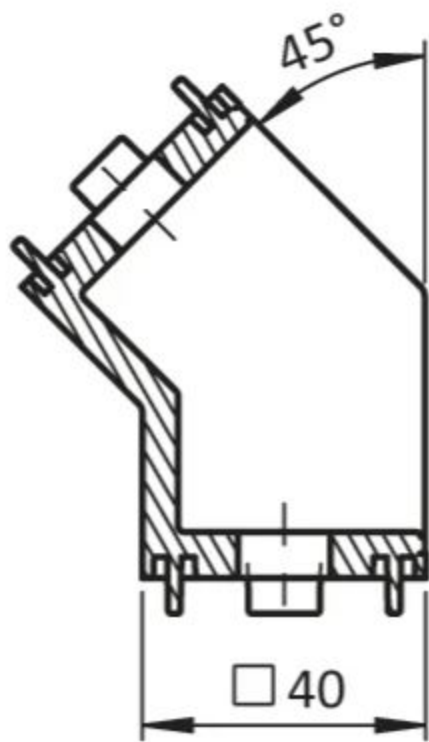

**Liefereinheit** 10 Stück

**Extras** weitere Oberflächen, weitere Farben auf Anfrage

**Description** *Die-cast Aluminum*  
*To connect two aluminum profiles at 45°*

**Material** *Angle connector: Die-cast aluminum*  
*Centering pieces: Nylon PA, glass fibre reinforced*  
*Cover caps: Nylon PA, glass fibre reinforced*  
*Assembly set: Steel*

**Surface** *Angle connector: Plain / alu color laquered*  
*Assembly set: Zinc plated*

**Color** *Centering pieces: Black*  
*Cover caps: Black / alu color*

**Assembly Set** *2 self-forming screws - S8 x 25 - Torx,*  
*1 socket head screw - DIN 912 - M6 x 12,*  
*1 washer DIN 125 - Form A,*  
*1 hammer nut M6 - slot 8,*  
*1 socket head screw - DIN912 - M8 x 16,*  
*1 hammer nut M8 - slot 10*

**Pack Quantity** *10 pieces*

**Specials** *Other surfaces, other colors on request*

Winkelverbinder 30, 45°  
*Angle Connector 30, 45°*

N Gewicht [g] Weight [g] blank Plain alufarbig Alu Color

	N	Gewicht [g] Weight [g]	blank Plain	alufarbig Alu Color
mit Abdeckkappen schwarz und Nutfixierung 8/10 <i>With black cover caps and centering pieces 8/10</i>	8 / 10	45.0	093WS30145N0810RS02	093WS30145N0810S02
mit Abdeckkappen alufarbig und Nutfixierung 8/10 <i>With alu color cover caps and centering pieces 8/10</i>	8 / 10	47.0	-	093WS30145N0810S03
mit Abdeckkappen schwarz und Nutfixierung, inkl. Montageset <i>With black cover caps and centering pieces, incl. assembly set</i>	8 / 10	95.0	093WS30145N0810RS01	093WS30145N0810S01
mit Abdeckkappen alufarbig und Nutfixierung, inkl. Montageset <i>With alu color cover caps and centering pieces, incl. assembly set</i>	8 / 10	96.5	-	093WS30145N0810S04

**NEU  
NEW**

**Winkelverbinder 45, 45°**

**Angle Connector 45, 45°**

**Beschreibung** Aluminiumdruckguss  
zur einfachen Verbindung von zwei Aluminiumprofilen im 45° Winkel

**Material** Winkelverbinder: Aluminiumdruckguss  
Abdeckkappen: Kunststoff PA, glasfaserverstärkt  
Montageset: Stahl