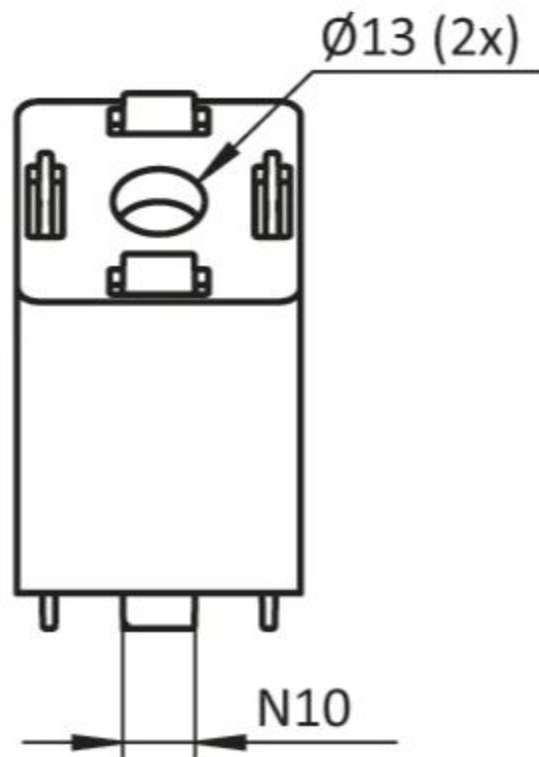

**Liefereinheit** 10 Stück

**Extras** weitere Oberflächen, weitere Farben auf Anfrage

**Description** *Die-cast Aluminum*  
*To connect two aluminum profiles at 45°*

**Material** *Angle connector: Die-cast aluminum*  
*Centering pieces: Nylon PA, glass fibre reinforced*  
*Cover caps: Nylon PA, glass fibre reinforced*  
*Assembly set: Steel*

**Surface** *Angle connector: Plain / alu color laquered*  
*Assembly set: Zinc plated*

**Color** *Centering pieces: Black*  
*Cover caps: Black / alu color*

**Assembly Set** *2 self-forming screws - S8 x 25 - Torx,*  
*1 socket head screw - DIN 912 - M6 x 12,*  
*1 washer DIN 125 - Form A,*  
*1 hammer nut M6 - slot 8,*  
*1 socket head screw - DIN912 - M8 x 16,*  
*1 hammer nut M8 - slot 10*

**Pack Quantity** *10 pieces*

**Specials** *Other surfaces, other colors on request*

Winkelverbinder 30, 45°  
*Angle Connector 30, 45°*

N Gewicht [g] Weight [g] blank Plain alufarbig Alu Color

	N	Gewicht [g] Weight [g]	blank Plain	alufarbig Alu Color
mit Abdeckkappen schwarz und Nutfixierung 8/10 <i>With black cover caps and centering pieces 8/10</i>	8 / 10	45.0	093WS30145N0810RS02	093WS30145N0810S02
mit Abdeckkappen alufarbig und Nutfixierung 8/10 <i>With alu color cover caps and centering pieces 8/10</i>	8 / 10	47.0	-	093WS30145N0810S03
mit Abdeckkappen schwarz und Nutfixierung, inkl. Montageset <i>With black cover caps and centering pieces, incl. assembly set</i>	8 / 10	95.0	093WS30145N0810RS01	093WS30145N0810S01
mit Abdeckkappen alufarbig und Nutfixierung, inkl. Montageset <i>With alu color cover caps and centering pieces, incl. assembly set</i>	8 / 10	96.5	-	093WS30145N0810S04

**NEU  
NEW**

**Winkelverbinder 45, 45°**

**Angle Connector 45, 45°**

**Beschreibung** Aluminiumdruckguss  
zur einfachen Verbindung von zwei Aluminiumprofilen im 45° Winkel

**Material** Winkelverbinder: Aluminiumdruckguss  
Abdeckkappen: Kunststoff PA, glasfaserverstärkt  
Montageset: Stahl