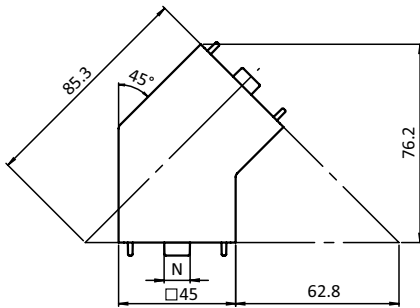

**NEU
NEW**

Winkelverbinder 45, 45°

Angle Connector 45, 45°

Beschreibung Aluminiumdruckguss
zur einfachen Verbindung von zwei Aluminiumprofilen im 45° Winkel

Material Winkelverbinder: Aluminiumdruckguss
Abdeckkappen: Kunststoff PA, glasfaserverstärkt
Montageset: Stahl

Oberfläche Winkelverbinder: blank / alufarbig lackiert
Montageset: verzinkt

Farbe Abdeckkappen: schwarz / alufarbig

Montageset 2 selbstformende Schrauben - S12 x 30 - Torx,
1 Hammerschraube M8 x 20 - Nut 10,
1 Flanschmutter M8

Liefereinheit 10 Stück

Extras weitere Oberflächen, weitere Farben auf Anfrage

Description *Die-cast Aluminum*
To connect two aluminum profiles at 45°

Material *Winkelverbinder: Die-cast aluminum*
Cover caps: Nylon PA
Assembly set: Steel

Surface *Angle connector: Plain / alu color laquered*
Assembly set: Zinc plated

Color *Cover caps: Black / alu color*

Assembly Set *2 self-forming screws - S12 x 30 - with Torx,*
1 hammer head screw M8 x 20 - slot 10,
1 flange nut M8

Pack Quantity *10 pieces*

Specials *Other surfaces, other colors on request*

Winkelverbinder 45, 45°
Angle Connector 45, 45°

	N	Gewicht [g] Weight [g]	blank Plain	alufarbig Alu Color
mit Abdeckkappen schwarz <i>With black cover caps</i>	10	155.0	093WS45145N10RS01R02	093WS45145N10S01R02
mit Abdeckkappen alufarbig <i>With alu color cover caps</i>	10	157.0	-	093WS45145N10S02R02
mit Abdeckkappen schwarz, inkl. Montageset <i>With black cover caps, incl. assembly set</i>	10	228.0	093WS45145N10RS01	093WS45145N10S01
mit Abdeckkappen alufarbig, inkl. Montageset <i>With alu color cover caps, incl. assembly set</i>	10	231.0	-	093WS45145N10S02