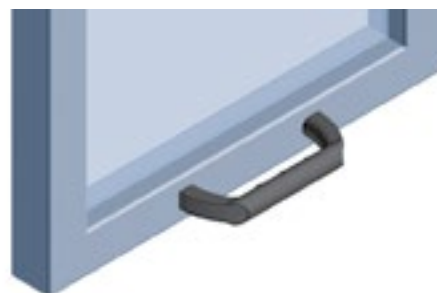

Comfortgriff

Comfort Handle

Beschreibung Kunststoff PA, 120, 160 und 200 mm zur Montage auf Türen, Klappen und Aluminiumprofile

Material Kunststoff PA, glaskugelverstärkt

Farbe schwarz

Befestigung vorderseitig mit Innensechskant-Schrauben, rückseitig mit Schrauben und in die Abdeckkappen eingelegten Muttern

Liefereinheit 10 Stück / Sets

Extras weitere Farben auf Anfrage

Description Nylon PA, 120, 160 and 200 mm To mount on doors, flaps and aluminum profiles

Material Nylon PA, glass ball reinforced

Color Black

Fastening From the front with hexagon screws, From the back with screws and with nuts inserted into the cover caps

Pack Quantity 10 pieces / sets

Specials Other colors on request