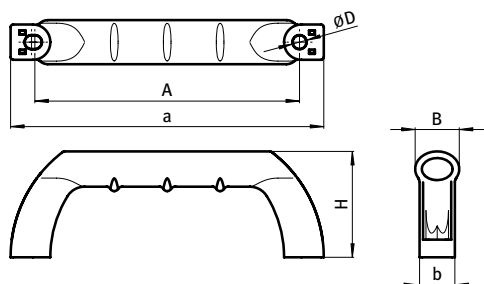

Comfortgriff

Comfort Handle

Beschreibung Kunststoff PA, 120, 160 und 200 mm zur Montage auf Türen, Klappen und Aluminiumprofile

Material Kunststoff PA, glaskugelverstärkt

Farbe schwarz

Befestigung vorderseitig mit Innensechskant-Schrauben, rückseitig mit Schrauben und in die Abdeckkappen eingelegten Muttern

Liefereinheit 10 Stück / Sets

Extras weitere Farben auf Anfrage

Description Nylon PA, 120, 160 and 200 mm To mount on doors, flaps and aluminum profiles

Material Nylon PA, glass ball reinforced

Color Black

Fastening From the front with hexagon screws, From the back with screws and with nuts inserted into the cover caps

Pack Quantity 10 pieces / sets

Specials Other colors on request